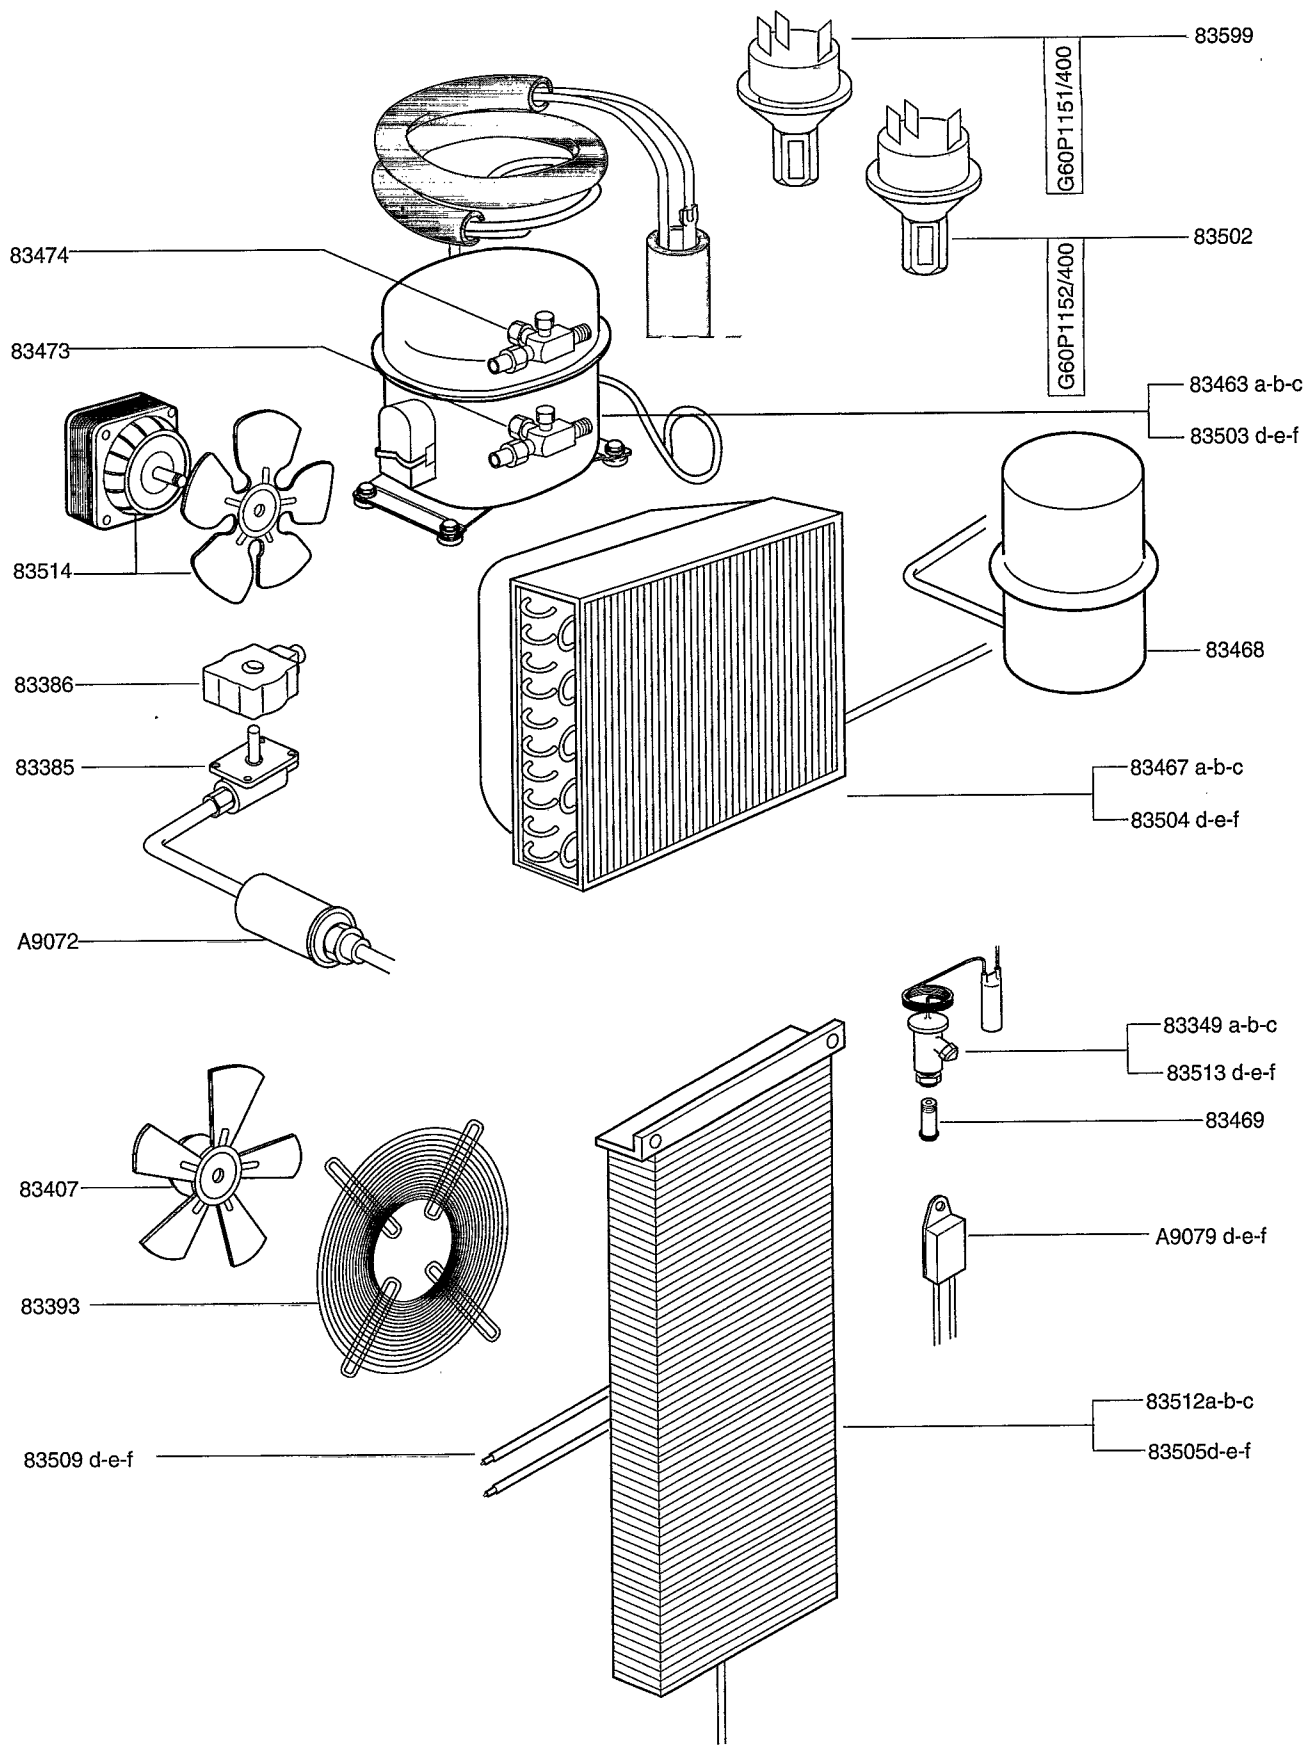

ABBATTITORI DI TEMPERATURA BLAST CHILLER								RIF. REF.	Da matricola From serial N°
a	b	c	d	e	f	g	h		
110 012	771 002	739 023	739 029	110 018	771 008				301....
BC 44	AB 430	EEVA40/1	EEAC40/1	BCF 44	AF 430				

ABBATTITORI DI TEMPERATURA BLAST CHILLER						40Kg GN1/1		RIF. REF.	Da matricola From serial N°
a	b	c	d	e	f	g	h		
110 012	771 002	739 023	739 029	110 018	771 008				301....
BC 44	AB 430	EEVA40/1	EEAC40/1	BCF 44	AF 430				

ABBATTITORI DI TEMPERATURA BLAST CHILLER						40 Kg GN1/1		RIF. REF.	Da matricola From serial Nr
a	b	c	d	e	f			1	444.... 619....
110 012	771 002	739 023	739 029	110 018	771 008				
BC 44	AB 430	EEVA 40/1	EEVAC 40/1	BCF 44	AF 430				