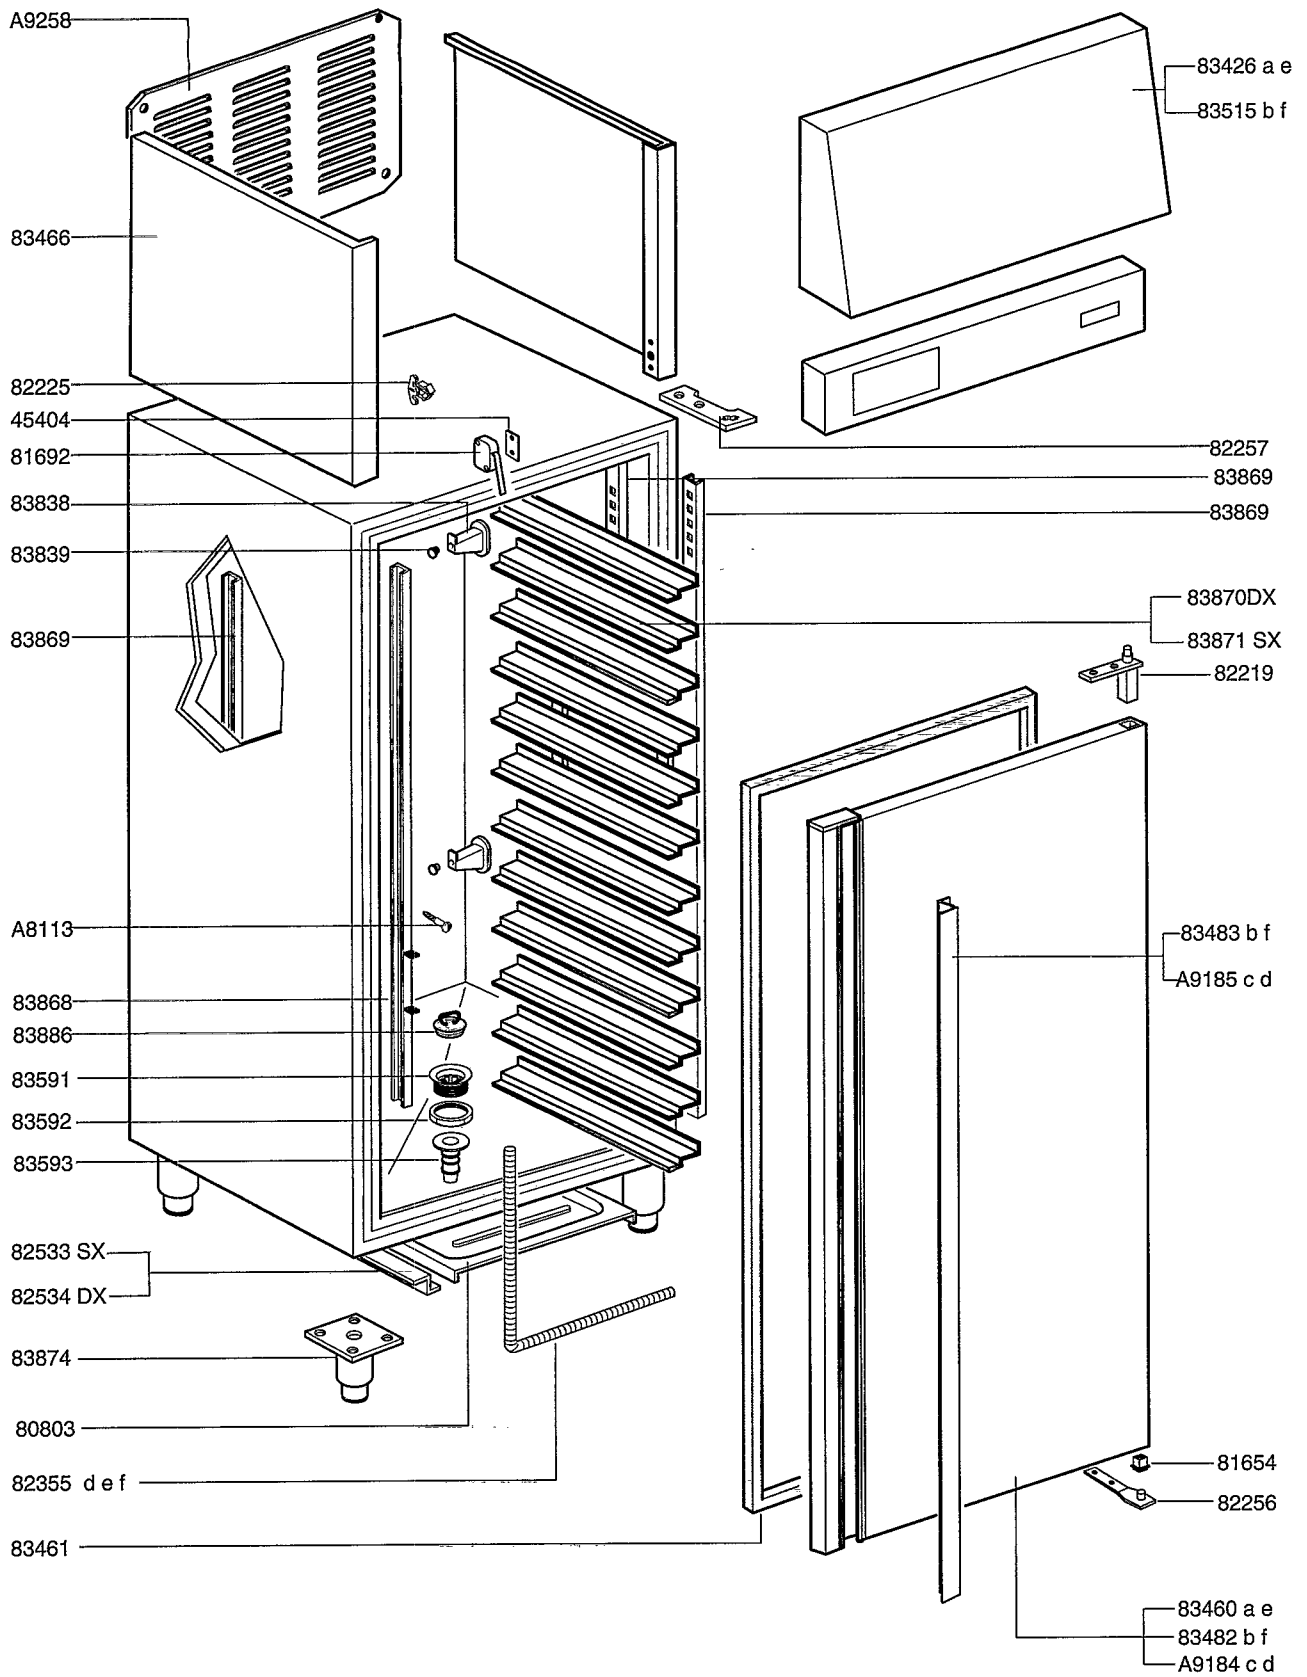

ABBATTITORI DI TEMPERATURA BLAST CHILLER						40 Kg GN1/1		RIF. REF.	Da matricola From serial N°
a	b	c	d	e	f				
110 012	771 002	739 023	739 029	110 018	771 008				444....
BC 44	AB 430	EEVA 40/1	EEVAC 40/1	BCF 44	AF 430				

0 541.09-1