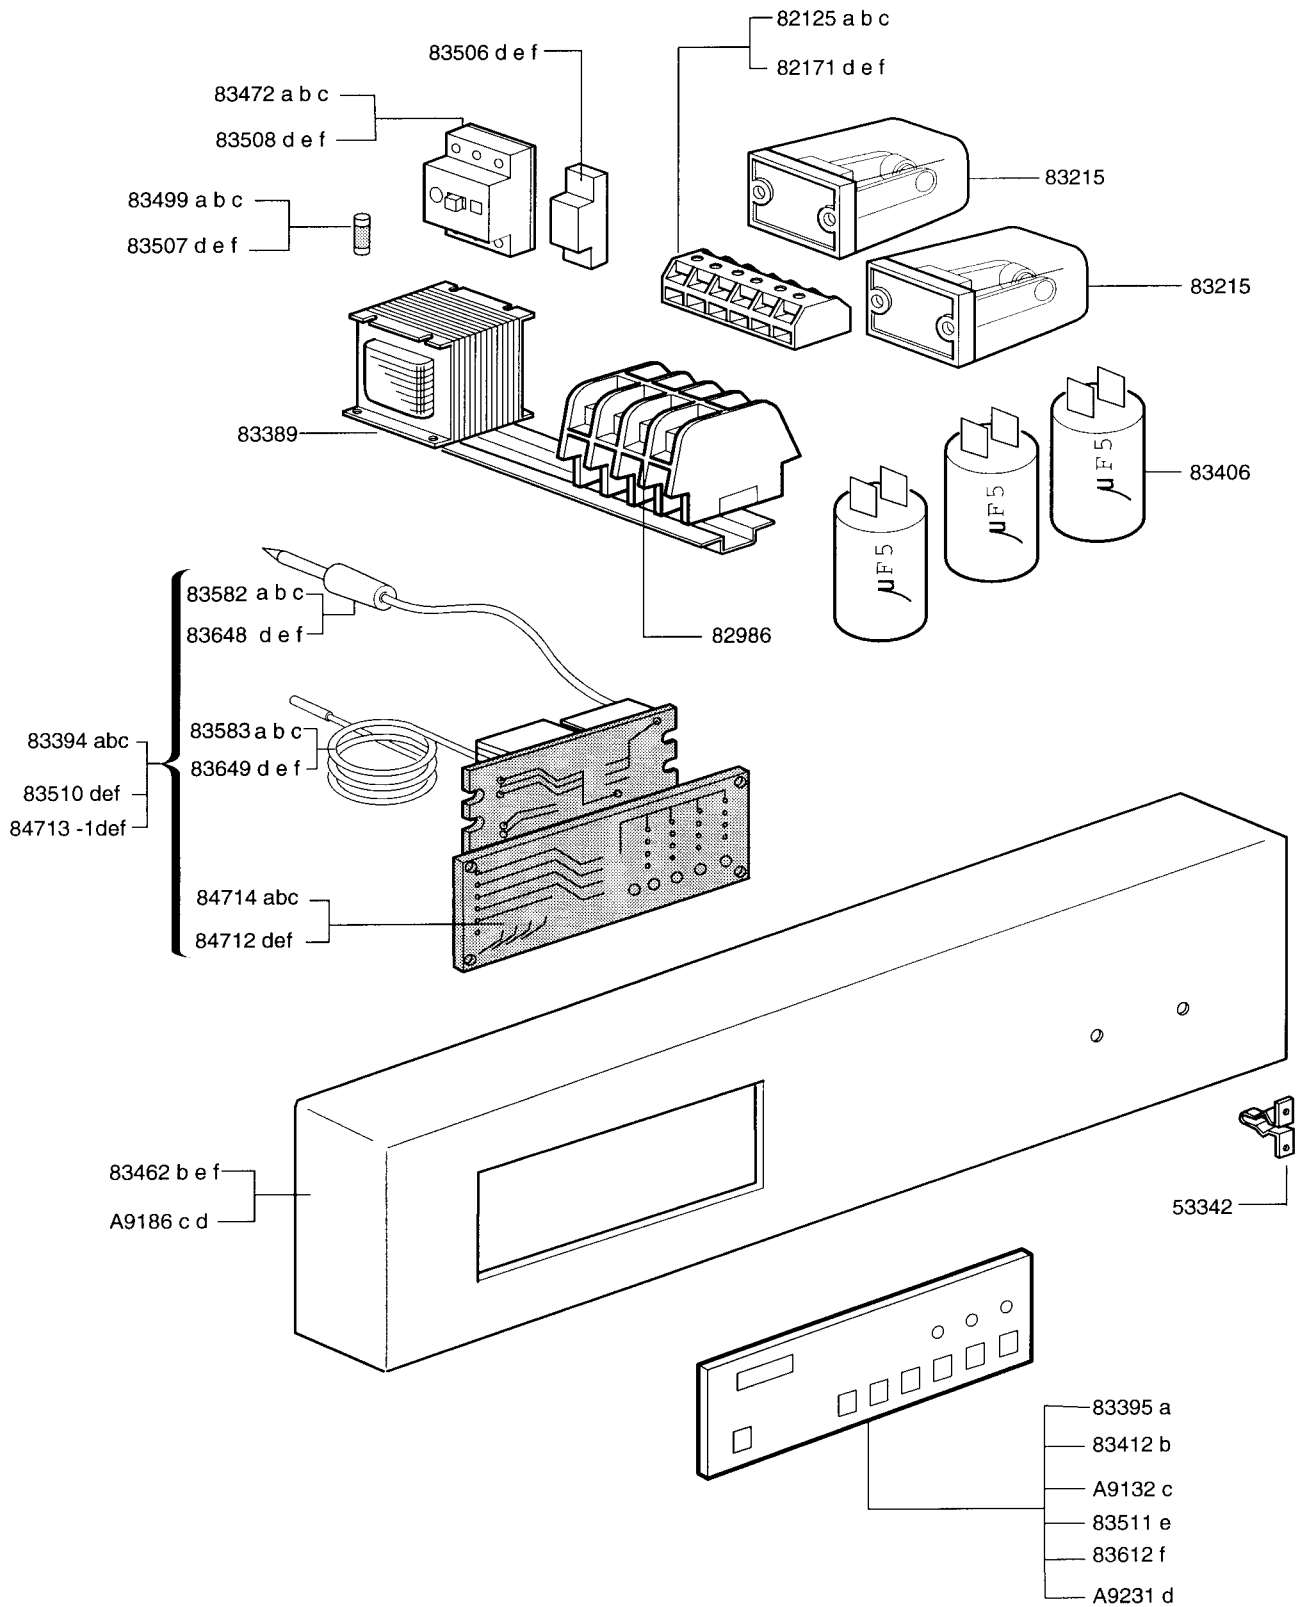

ABBATTITORI DI TEMPERATURA BLAST CHILLER								RIF. REF.	Da matricola From serial N°
a	b	c	d	e	f	g	h		
110 012	771 002	739 023	739 029	110 018	771 008				301....
BC 44	AB 430	EEVA40/1	EEAC40/1	BCF 44	AF 430				

ABBATTITORI DI TEMPERATURA BLAST CHILLER						40Kg GN1/1		RIF. REF.	Da matricola From serial N°
a	b	c	d	e	f	g	h		
110 012	771 002	739 023	739 029	110 018	771 008				301....
BC 44	AB 430	EEVA40/1	EEAC40/1	BCF 44	AF 430				

ABBATTITORI DI TEMPERATURA BLAST CHILLER						40 Kg GN1/1		RIF. REF.	Da matricola From serial Nr
a	b	c	d	e	f			1	444.... 619....
110 012	771 002	739 023	739 029	110 018	771 008				
BC 44	AB 430	EEVA 40/1	EEVAC 40/1	BCF 44	AF 430				