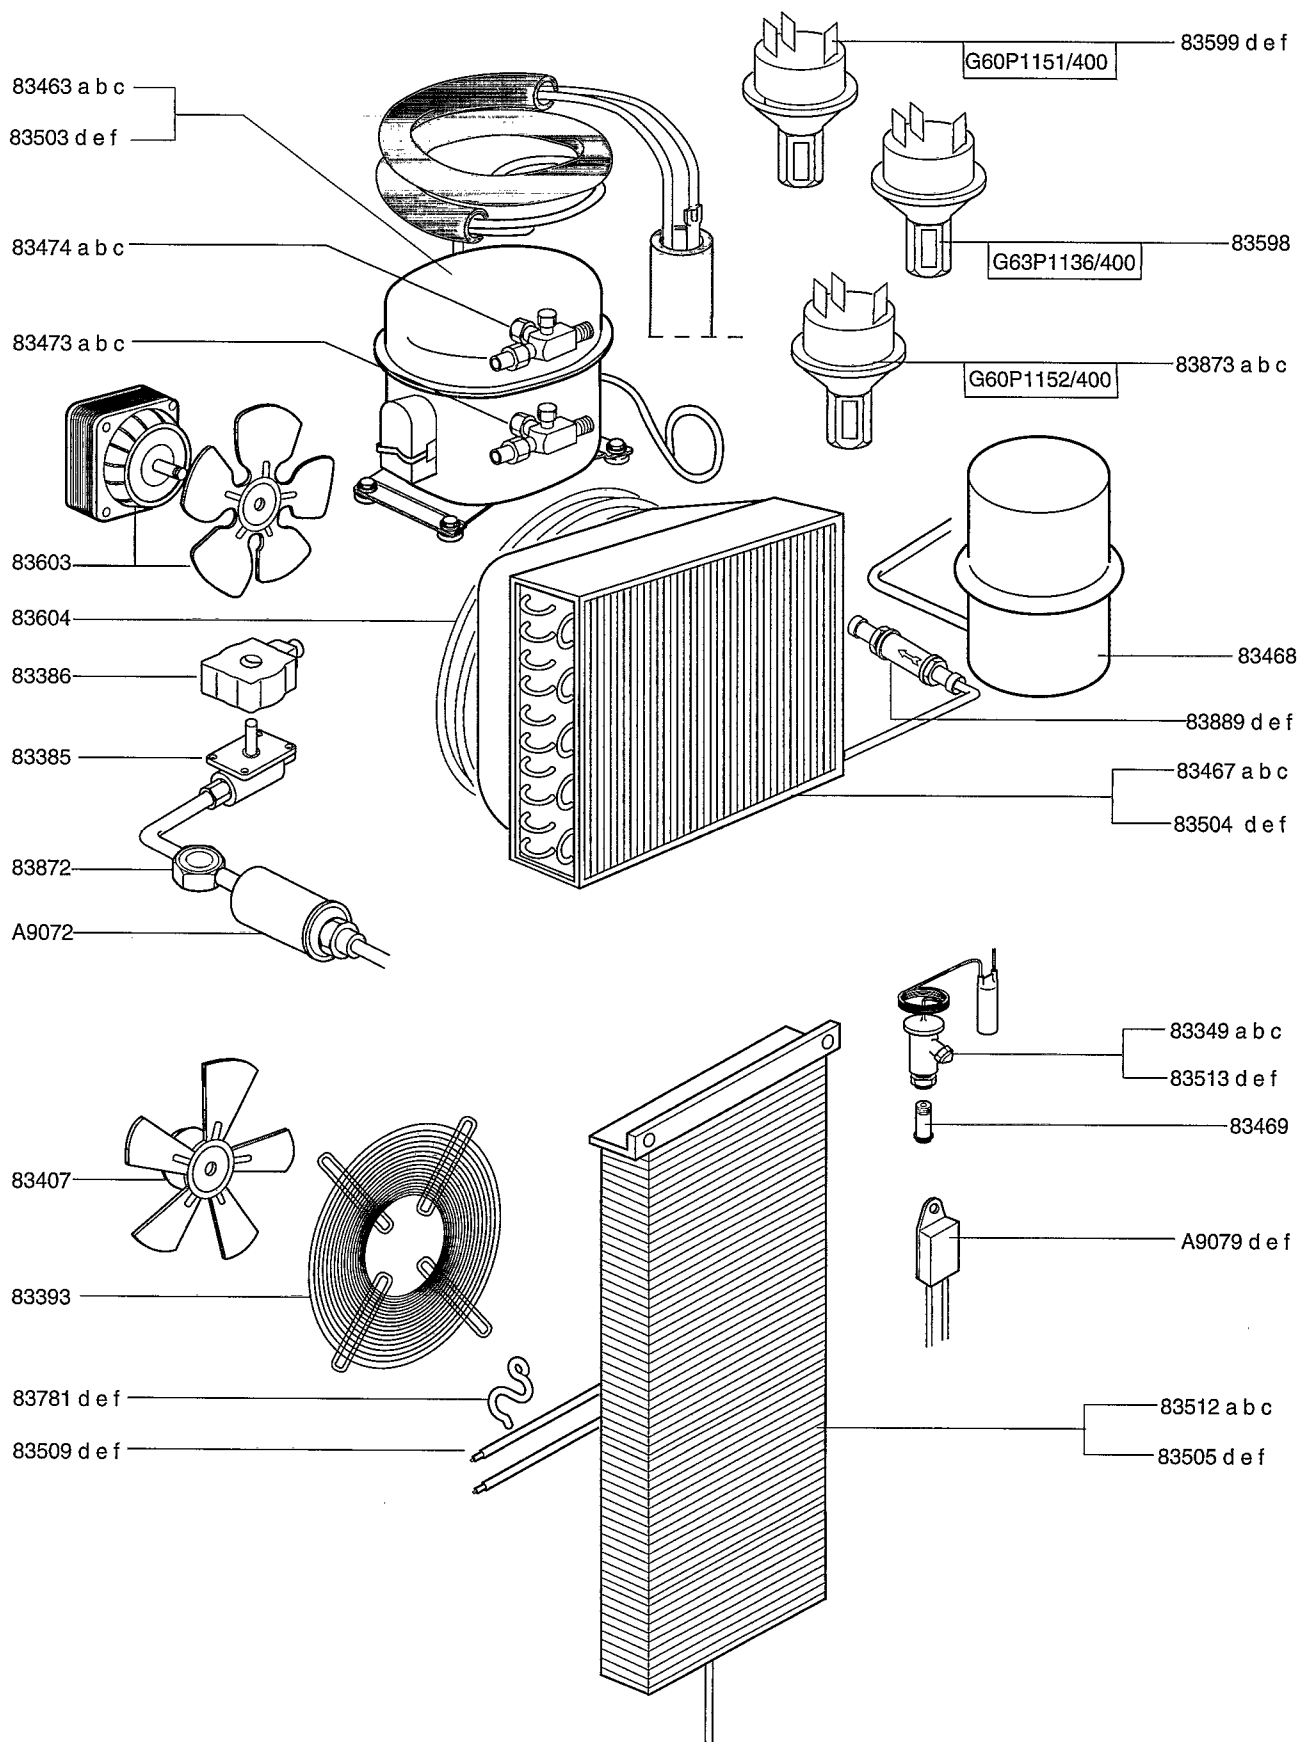

ABBATTITORI DI TEMPERATURA BLAST CHILLER						40 Kg GN1/1		RIF. REF.	Da matricola From serial N°
a	b	c	d	e	f				
110 012	771 002	739 023	739 029	110 018	771 008				444....
BC 44	AB 430	EEVA 40/1	EEVAC 40/1	BCF 44	AF 430